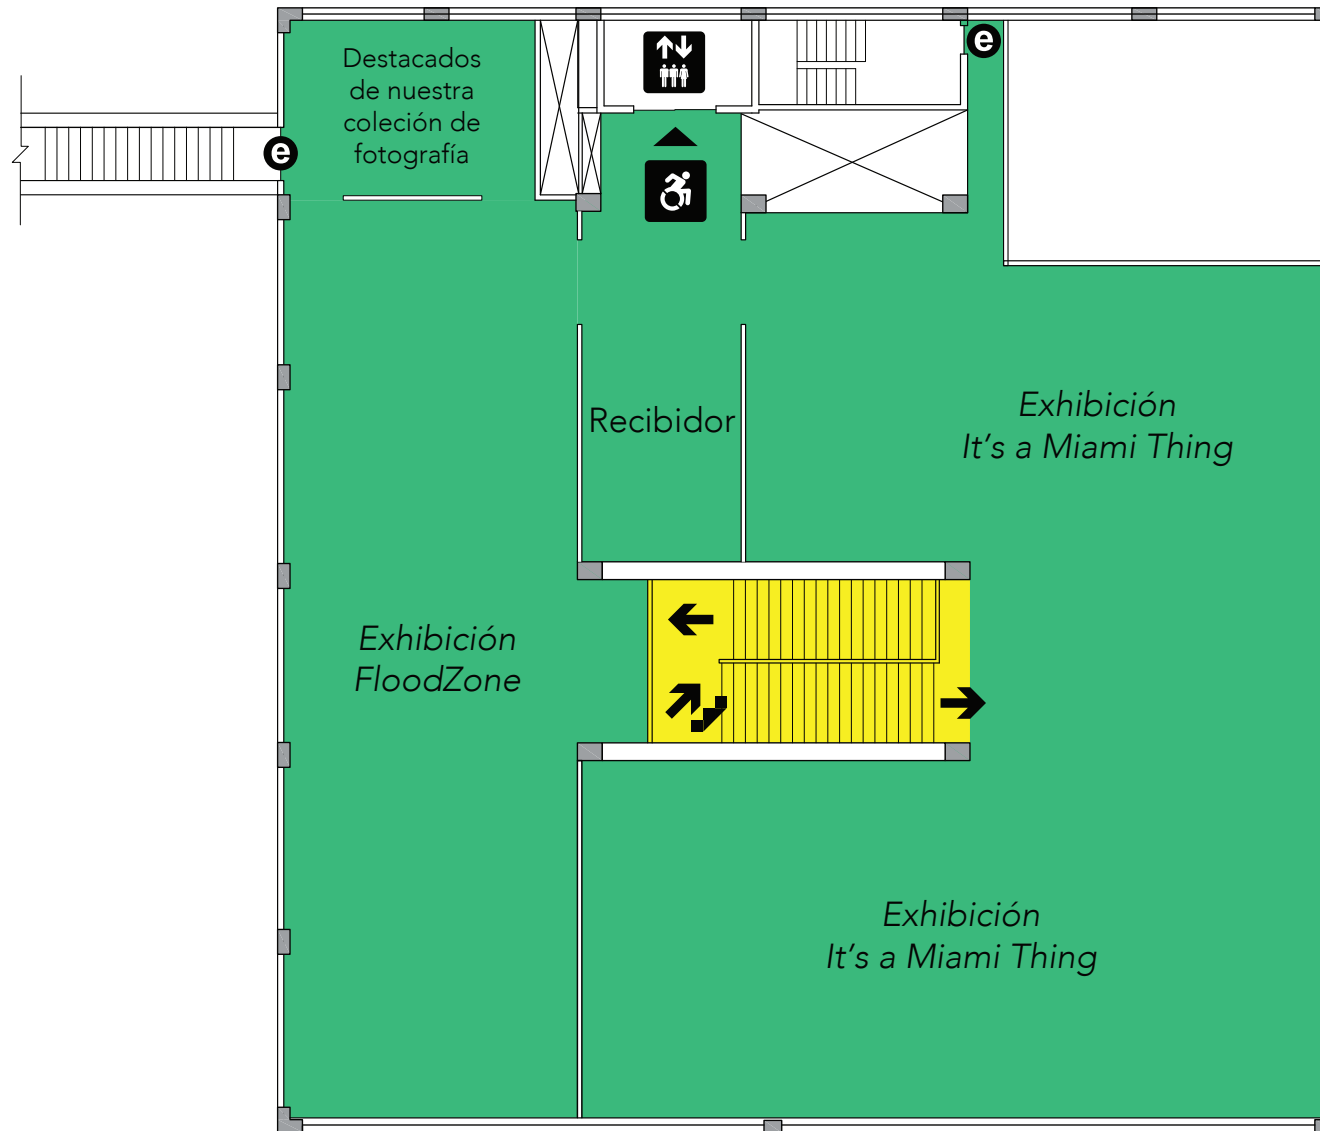

Edificio Norte

Edificio Sur

Mapa de sonido*

- Silencioso
- Moderado
- Ruidoso

- \$ Admisión
- i Información
- ♿ Acceso para personas con discapacidad
- ↑↓ Elevadores
- ♂ Lavabos
- ♂♀ Lavabos familiares
- e Salida de emergencia

3

HistoryMiami Museum
(Upper Level/3ra Planta)

*Los niveles de sonido están sujetos a cambios. Consulte en el mostrador de servicios al visitante antes de entrar a las exhibiciones.

Audífonos para la reducción de sonido están disponibles de manera gratuita en el mostrador de servicios al visitante. Las cantidades son limitadas y se distribuyen por orden de llegada.