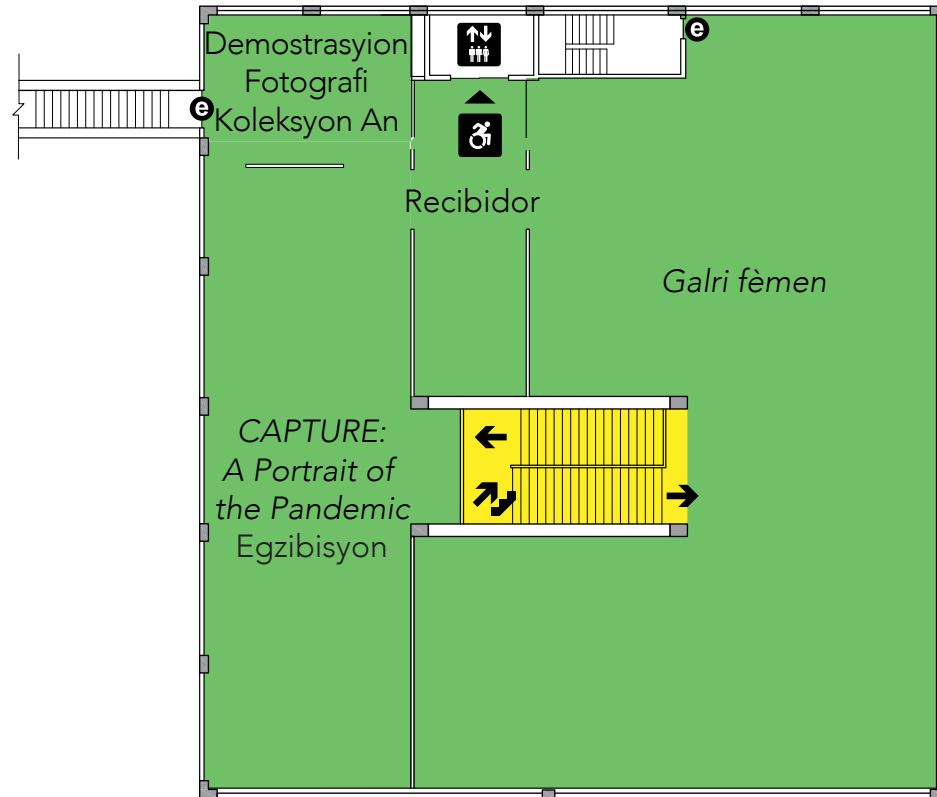

Nò Blding

Sid Blding

Nivo Bri Map*

- Admisyon
- Enfòmasyon
- Andikap Antre
- Asansè
- Toillet
- Toillet de Fanmi
- Sòti Ijans

* Tanpri sonje nivo a ka change. Avan ou soti cheke avek ave biwo devan an anvan ou byin apre ou kite egzibisyon an.

Kast pou diminye bri yo disponible pou chake devan biwo visit la. Kantite a limite, moun ki rive avan ap jwen kast la an premye.

3

HistoryMiami Museum
(Upper Level/3rd Etaje)