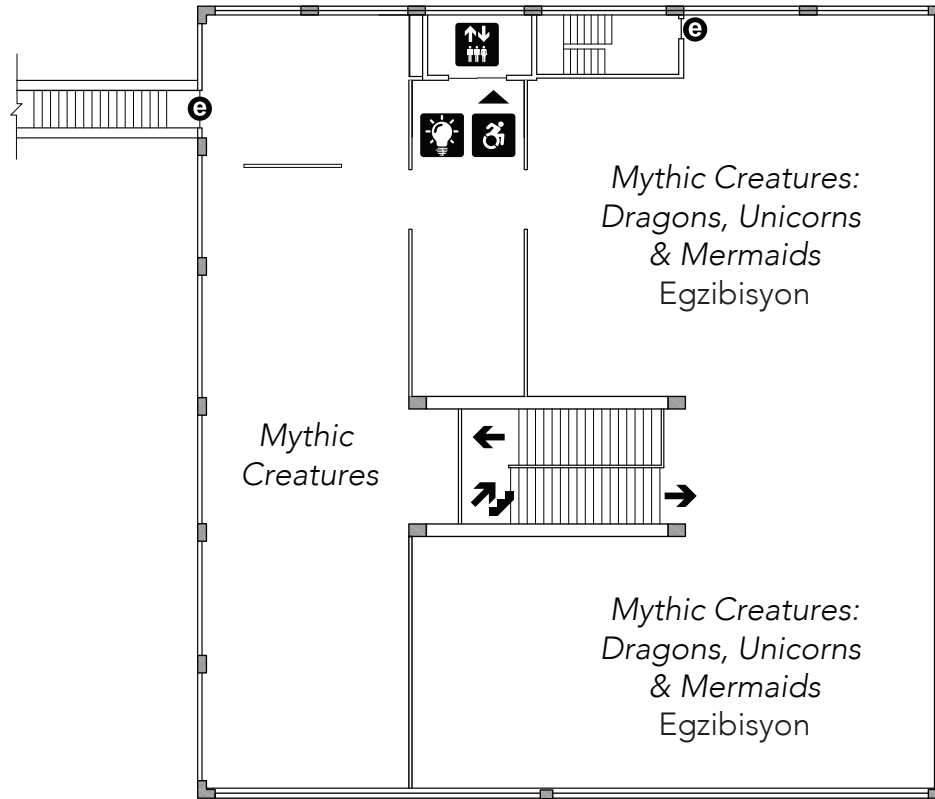

Nò Blding

Sid Blding

3

HistoryMiami Museum
(Upper Level/3rd Etaje)

- | | | | |
|---|------------------|---|---------------|
|  | Admisyon |  | Entèaktif |
|  | Enfòmasyon |  | Bri fò |
|  | Andikap Antre |  | Montre odyo |
|  | Asansè |  | Limyè klere |
|  | Toillet |  | Espas trankil |
|  | Toillet de Fanmi | | |
|  | Sòti Ijans | | |