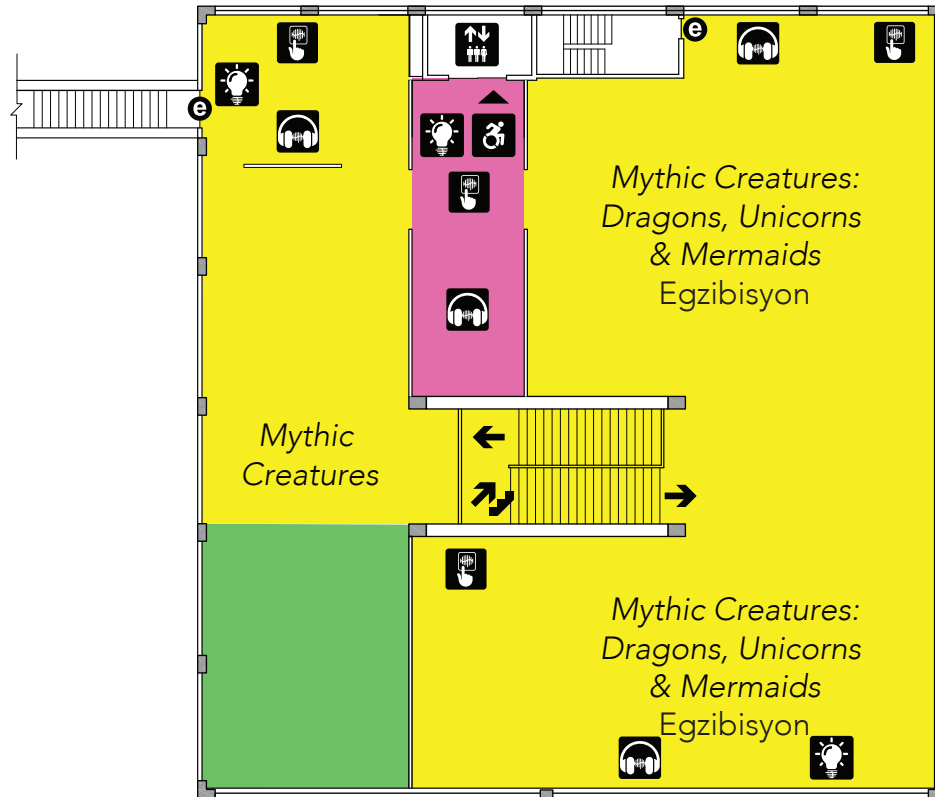

Nò Blding

Sid Blding

Nivo Bri Map\*

-  Admisyon
-  Entèaktif
-  Enfòmasyon
-  Bri fò
-  Andikap Antre
-  Montre odyo
-  Asansè
-  Limyè klere
-  Toillet
-  Espas trankil
-  Toillet de Fanmi
-  Sòti Ijans

3

HistoryMiami Museum  
(Upper Level/3rd Etaje)