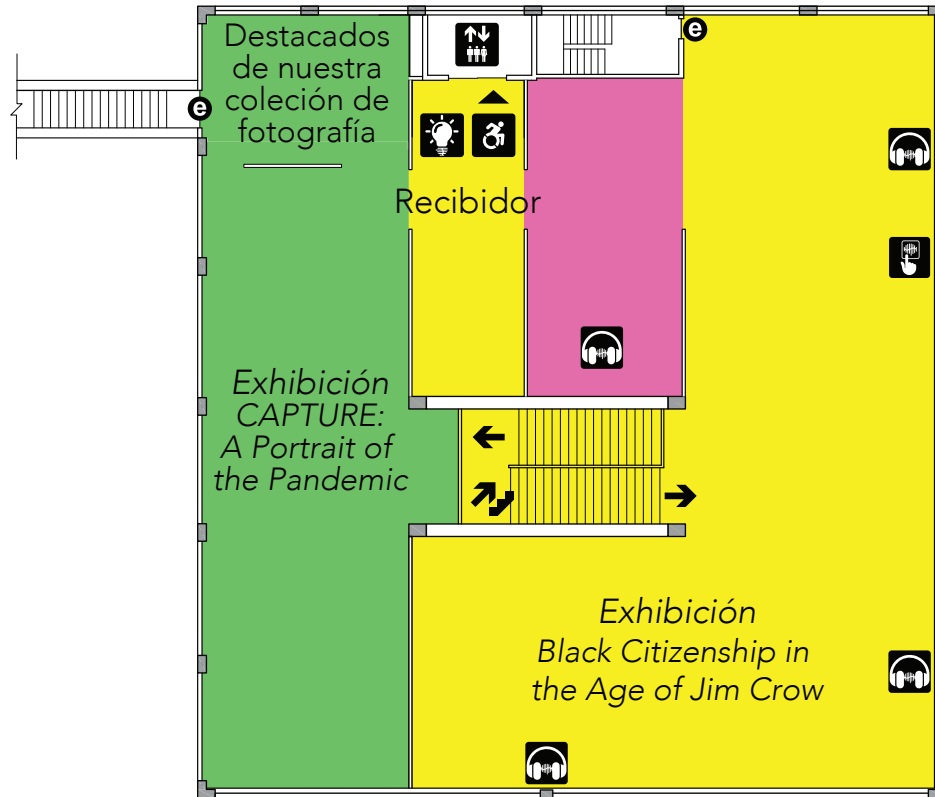

Edificio Norte

Edificio Sur

Sound Map*

- Silencioso
- Moderado
- Ruidoso

- Admisión
- Información
- Acceso para personas con discapacidad
- Elevadores
- Lavabos
- Lavabos familiares
- Salida de emergencia
- Interactivo
- Sonido alto
- Audio de la exposición
- Luces brillantes
- Espacio tranquilo

3

HistoryMiami Museum
(Upper Level/3rd Planta)