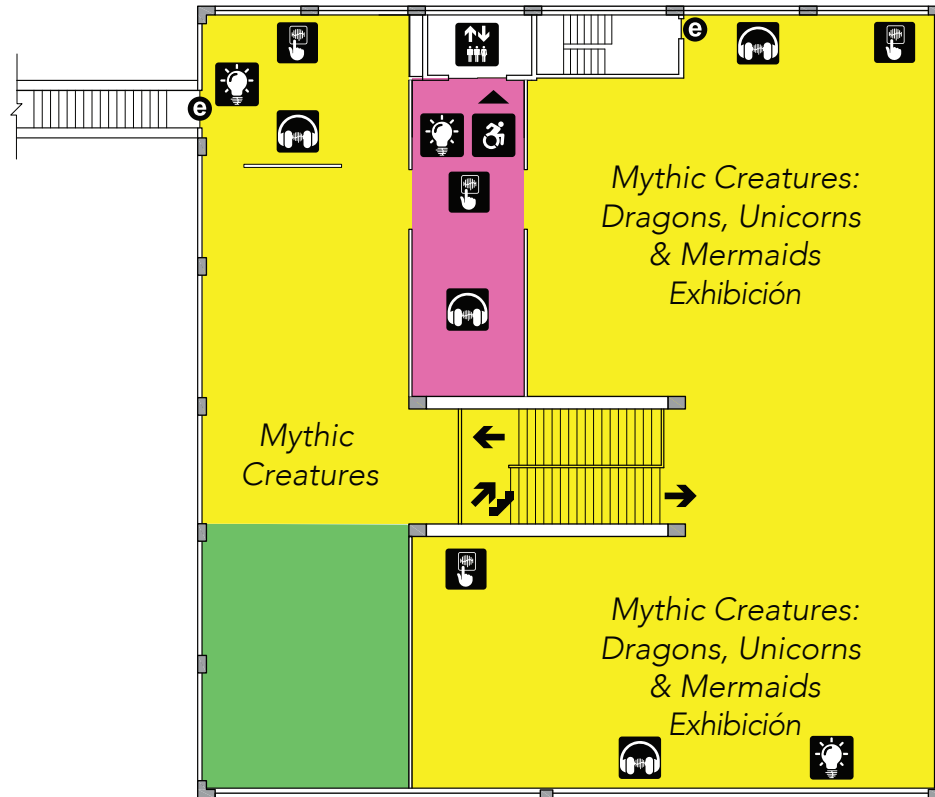

Edificio Norte

Edificio Sur

Sound Map*

- Silencioso
- Moderado
- Ruidoso

- Admisión
- Información
- Acceso para personas con discapacidad
- Elevadores
- Lavabos
- Lavabos familiares
- Salida de emergencia
- Interactivo
- Sonido alto
- Audio de la exposición
- Luces brillantes
- Espacio tranquilo

3

HistoryMiami Museum
(Upper Level/3rd Planta)