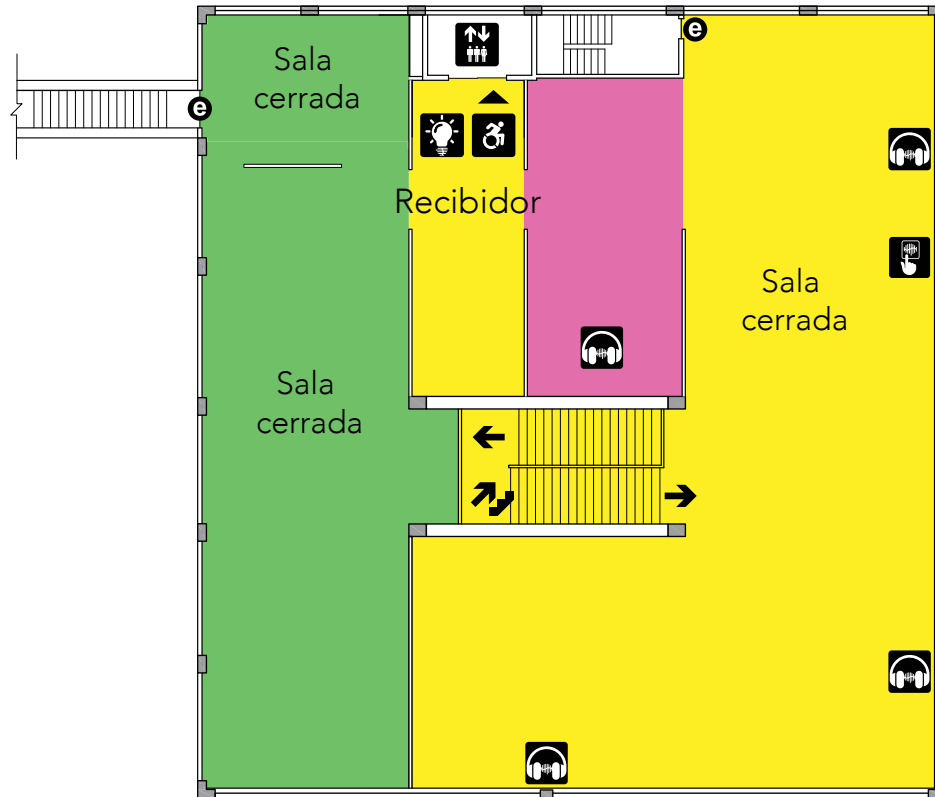

Edificio Norte

Edificio Sur

Sound Map\*

- Silencioso
- Moderado
- Ruidoso

- Admisión
- Información
- Acceso para personas con discapacidad
- Elevadores
- Lavabos
- Lavabos familiares
- Salida de emergencia
- Interactivo
- Sonido alto
- Audio de la exposición
- Luces brillantes
- Espacio tranquilo

**3**

HistoryMiami Museum  
(Upper Level/3rd Planta)